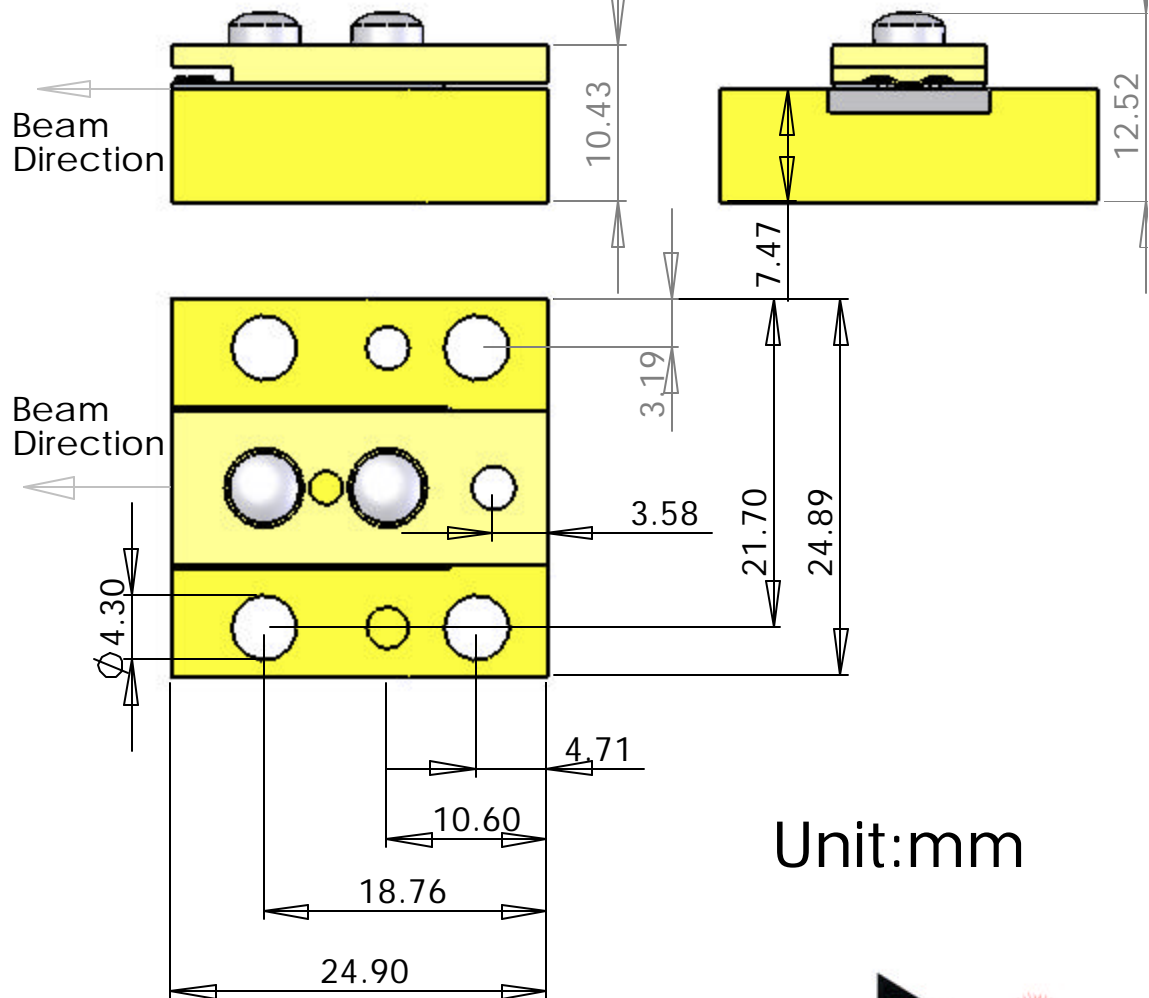

1-508-481-9200  
 www.axcelphotonics.com

S51\_W0S2\_00d CS whole

Unit:mm