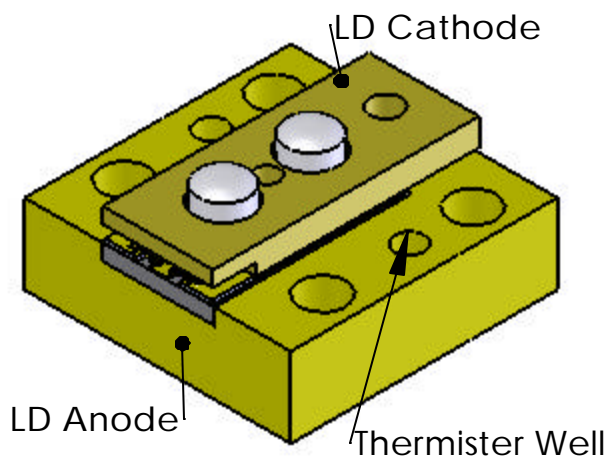

1-508-481-9200  
 www.axcelphotonics.com

S51\_W0S2\_00d CS whole

Unit:mm